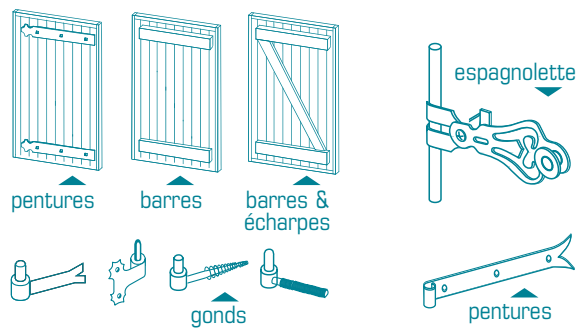

# volets et stores

Volet persienné

Volet battant ALU

Volet PVC avec pentures

Volet ALU cintré

## volet battant

11

Nos volets battants allient un matériau résistant (alu, pvc ou bois), une fabrication de haute technicité et des accessoires de fermetures robustes et fiables, ce qui leur confère esthétique et fiabilité. Plusieurs types de finitions de volets et d'accessoires sont disponibles :